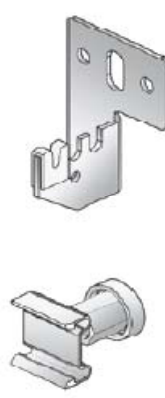

KORAMONT®

UCHYCENÍ PRO KORATHERM

CENÍK KČ

TYP	Objednací číslo	Balení	Cena
Navrtávací konzola 18/120	Z-U144	1 sada	90
Konzola stěnová jednoduchá - úhlová	Z-U300	1 sada	79
Konzola stěnová jednoduchá	Z-U320	1 sada	69
Stojánková konzola pro typ 21	Z-U580-xx *	1 ks	373
Stojánková konzola pro typ 22,23	Z-U581-xx *	1 ks	373
Stojánková konzola pro typ 44	Z-U583-xx *	1 ks	437
Stojánková konzola pro typ 46	Z-U584-xx *	1 ks	698
Krytka stojánkové konzoly**	Z-U582	1 ks	50

* xx => kód barvy

** k dispozici pouze v bílé barvě

Ceny jsou uvedeny bez DPH.

Z-U320

Z-U582