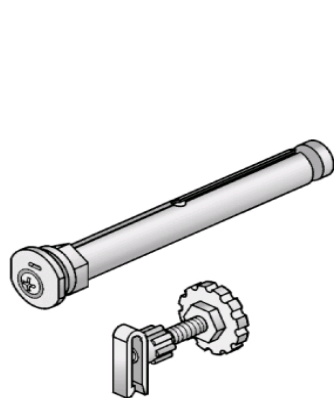

KORAMONT®

UCHYCENÍ PRO KORATHERM

CENÍK KČ

TYP	Objednací číslo	Balení	Cena
Navrtávací konzola 18/120	Z-U144	1 sada	90
Konzola stěnová jednoduchá - úhlová	Z-U300	1 sada	79
Konzola stěnová jednoduchá	Z-U320	1 sada	69
Stojánková konzola pro typ 21	Z-U580-xx *	1 ks	373
Stojánková konzola pro typ 22,23	Z-U581-xx *	1 ks	373
Stojánková konzola pro typ 44	Z-U583-xx *	1 ks	437
Stojánková konzola pro typ 46	Z-U584-xx *	1 ks	698
Krytka stojánkové konzoly**	Z-U582	1 ks	50

* xx => kód barvy

** k dispozici pouze v bílé barvě

Ceny jsou uvedeny bez DPH.

Z-U144