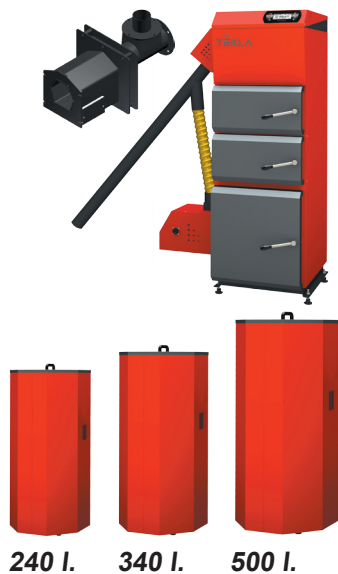

Automatický litinový kotel Tytan BIO

LITINOVÝ JEDNOOHNISKOVÝ KOTEL S HOŘÁKEM FIREBLAST NA PELETY,
PALIVO POUZE PELETKY.

TRÍDA **5**
EN 303-5:2012

KÓD OBJEDNÁVKY	Název kotle	Katalogová cena v CZK bez DPH	Katalogová cena v CZK s DPH	Emisní třída
BIOT20L/BIOT20P	Tytan BIO 20 kW	55 100,00 Kč	66 671,00 Kč	5
BIOT25L/BIOT25P	Tytan BIO 25 kW	58 200,00 Kč	70 422,00 Kč	5
ZÁSOBNÍK TYTAN BIO 240L	Zásobník na kotel TYTAN BIO 240l	2 800,00 Kč	3 388,00 Kč	
ZÁSOBNÍK TYTAN BIO 340L	Zásobník na kotel TYTAN BIO 340l	4 000,00 Kč	4 840,00 Kč	
ZÁSOBNÍK TYTAN BIO 500L	Zásobník na kotel TYTAN BIO 500l	8 300,00 Kč	10 043,00 Kč	
AUTOMATICKÉ ČIŠTĚNÍ HOŘÁKU FIREBLAST (20-25kW)		6 900,00 Kč	8 349,00 Kč	

Kotel je standardně vybaven elektronickým regulátorem ESTYMA.

Automatický ocelový kotel Draco Duo Eco

OCELOVÝ DVOUOHNISKOVÝ KOTEL S HOŘÁKEM NA PELETY,
MOŽNOST RUČNÍHO TOPENÍ NA UHLÍ A DŘEVO

TRÍDA **5**
EN 303-5:2012

KÓD OBJEDNÁVKY	Název kotle	Katalogová cena v CZK bez DPH	Katalogová cena v CZK s DPH	Emisní třída
DDE16L/DDE16P	Draco Duo Eco 16 kW	74 800,00 Kč	90 508,00 Kč	5
DDE30L/DDE30P	Draco Duo Eco 30 kW	79 700,00 Kč	96 437,00 Kč	5
ZÁSOBNÍK DUO ECO 240L	Zásobník na kotel DUO ECO 240l	2 800,00 Kč	3 388,00 Kč	
ZÁSOBNÍK DUO ECO 340L	Zásobník na kotel DUO ECO 340l	4 000,00 Kč	4 840,00 Kč	
ZÁSOBNÍK DUO ECO 500L	Zásobník na kotel DUO ECO 500l	8 300,00 Kč	10 043,00 Kč	

Kotel je standardně vybaven elektronickým regulátorem ESTYMA.

Doplňky k automatickým ocelovým kotlům

KÓD OBJEDNÁVKY	Název	Katalogová cena v CZK bez DPH	Katalogová cena v CZK s DPH
KÓD OBJEDNÁVKY + O	Otočný rošt	6 400,00 Kč	7 744,00 Kč

OTOČNÝ ROŠT POUZE PRO VERZE: 15kW, 25kW, 35kW

VŽDY V PROVEDENÍ: LEVÝ A PRAVÝ

DOPLATEK ZA VĚTŠÍ ZÁSOBNÍK