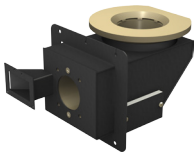

AUTOMATICKÉ KOTLE TEKLA

CENÍK PLATNÝ OD 01.08.2014

TEKLA

Automatický ocelový kotel Draco

OCELOVÝ JEDNOUHNISKOVÝ KOTEL S AUTOMATICKÝM ŠNEKOVÝM PODAVAČEM PALIVA
NA HNĚDÉ UHLÍ OŘECH 2, EKO-HRÁŠEK A PELETY, NELZE TOPIT RUČNĚ

3
TŘÍDA
EN 303-5:2012

KÓD OBJEDNÁVKY	Název kotle	Katalogová cena v CZK bez DPH	Katalogová cena v CZK s DPH	Emisní třída
D15L180/D15P180	Draco 15 kW	50 200,00 Kč	60 742,00 Kč	3
D25L180/D25P180	Draco 25 kW	56 100,00 Kč	67 881,00 Kč	3
D35L180/D35P180	Draco 35 kW	59 600,00 Kč	72 116,00 Kč	3
D50L280/D50P280	Draco 50 kW	75 200,00 Kč	90 992,00 Kč	3
D75L320/D75P320	Draco 75 kW	98 900,00 Kč	119 669,00 Kč	3
D100L920/D100P920	Draco 100 kW	166 300,00 Kč	201 223,00 Kč	3
D150L920/D150P920	Draco 150 kW	229 800,00 Kč	278 058,00 Kč	3
D15L180O/D15P180O	Draco 15kw otoč. rošt	54 200,00 Kč	65 582,00 Kč	3
D25L180O/D25P180O	Draco 25kw otoč. rošt	59 900,00 Kč	72 479,00 Kč	3
D35L180O/D35P180O	Draco 35kw otoč. rošt	63 300,00 Kč	76 593,00 Kč	3

ZÁSOBNÍK 280L POUZE PRO VERZE: 15kW, 25kW, 35kW

ZÁSOBNÍK 920L POUZE PRO VERZE: 75kW, 100kW, 150kW

Kotel je standardně vybaven ekvitermní regulací, řízením ohřevu TUV a dvou okruhů ÚT

Automatický ocelový kotel Draco DUO

OCELOVÝ DVOUHNISKOVÝ KOTEL S AUTOMATICKÝM ŠNEKOVÝM PODAVAČEM PALIVA
NA EKO-HRÁŠEK, PELETY, HNĚDÉ UHLÍ OŘECH 2, MOŽNOST RUČNÍHO TOPENÍ NA UHLÍ A DŘEVO

3
TŘÍDA
EN 303-5:2012