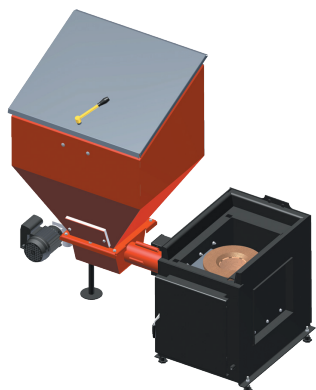

Sada pro přestavbu na automatický kotel

NÁZEV	Katalogová cena v CZK bez DPH	Katalogová cena v CZK s DPH
VODNÍ PODSTAVA NA AUTOMATICKÝ KOTEL 4 ČL.	33 800,00 Kč	40 898,00 Kč
VODNÍ PODSTAVA NA AUTOMATICKÝ KOTEL 5 ČL.	34 600,00 Kč	41 866,00 Kč
VODNÍ PODSTAVA NA AUTOMATICKÝ KOTEL 6 ČL.	41 400,00 Kč	50 094,00 Kč
VODNÍ PODSTAVA NA AUTOMATICKÝ KOTEL 7 ČL.	42 200,00 Kč	51 062,00 Kč

SADA NEOBSAHUJE REGULACI, OPLÁŠTĚNÍ A IZOLACI