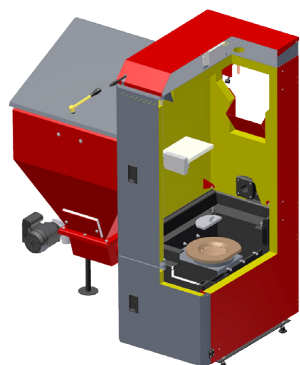

Kompletní sada pro přestavbu na automatický kotel

NÁZEV	Katalogová cena v CZK bez DPH	Katalogová cena v CZK s DPH
SADA PRO PŘESTAVBU NA AUTOMATICKÝ KOTEL 4 ČL.	45 300,00 Kč	54 813,00 Kč
SADA PRO PŘESTAVBU NA AUTOMATICKÝ KOTEL 5 ČL.	48 800,00 Kč	59 048,00 Kč
SADA PRO PŘESTAVBU NA AUTOMATICKÝ KOTEL 6 ČL.	53 300,00 Kč	64 493,00 Kč
SADA PRO PŘESTAVBU NA AUTOMATICKÝ KOTEL 7 ČL.	55 600,00 Kč	67 276,00 Kč

SADA OBSAHUJE REGULACI, OPLÁŠTĚNÍ, IZOLACI