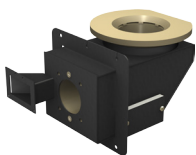

KÓD OBJEDNÁVKY	Název kotle	Katalogová cena v CZK bez DPH	Katalogová cena v CZK s DPH	Emisní třída
DD15L180/DD15P180	Draco DUO 15 kW	57 000,00 Kč	68 970,00 Kč	3
DD25L180/DD25P180	Draco DUO 25 kW	60 600,00 Kč	73 326,00 Kč	3
DD35L180/DD35P180	Draco DUO 35 kW	65 300,00 Kč	79 013,00 Kč	3
DD50L280/DD50P280	Draco DUO 50 kW	80 800,00 Kč	97 768,00 Kč	3
DD75L320/DD75P320	Draco DUO 75 kW	104 700,00 Kč	126 687,00 Kč	3
DD15L180O/DD15P180O	Draco 15kw otoč. rošt	60 900,00 Kč	73 689,00 Kč	3
DD25L180O/DD25P180O	Draco 25kw otoč. rošt	64 200,00 Kč	77 682,00 Kč	3
DD35L180O/DD35P180O	Draco 35kw otoč. rošt	68 800,00 Kč	83 248,00 Kč	3

ZÁSOBNÍK 920L POUZE PRO VERZE: 75kW

Kotel je standardně vybaven ekvitermní regulací, řízením ohřevu TUV a dvou okruhů ÚT

www.teklakotle.cz