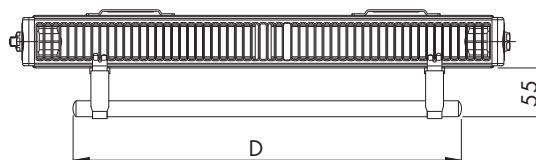

## Sušák pro RADIK

- určen k použití pro všechny typy těchto modelů deskových otopných těles RADIK:
 

RADIK KLASIK	RADIK VKM
RADIK KLASIK-R	RADIK COMBI VK
RADIK VK	RADIK MM
RADIK VKL	RADIK CLEAN
RADIK VKU	RADIK CLEAN VK
- jednoduchá montáž a demontáž
- není nutná demontáž horní mřížky
- kovové díly lakovány barvou bílá
- volba délky sušáku **D** není závislá na délce otopného tělesa **L**
- maximální svislé zatížení sušáku je **50 N** (do 5 kg)