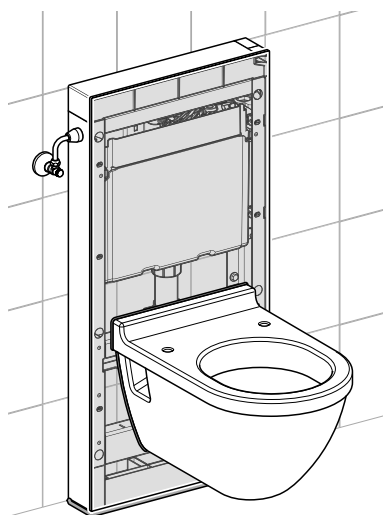

Pro závěsné WC

Pol. č. 131.021.SJ.1
Pol. č. 131.021.SI.1
Pol. č. 131.022.SK.1