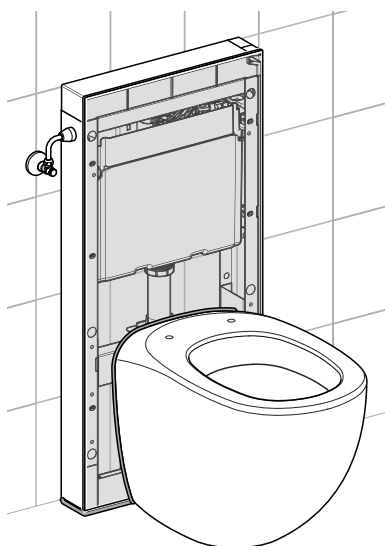

Hlavní typy použití

Pro stojící WC

Pol. č. 131.002.SJ.1
Pol. č. 131.002.SI.1
Pol. č. 131.003.SK.1