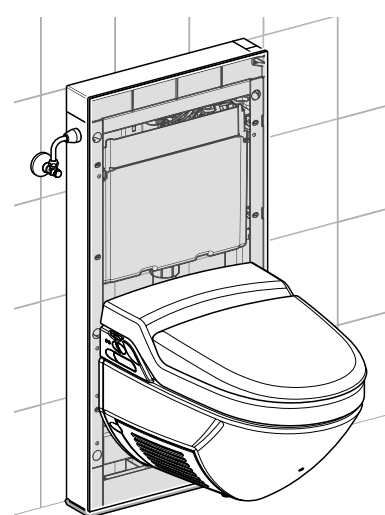

### Použití

– Stojící WC pro montáž ke stěně  
– Závěsné WC

– Stojící WC pro montáž ke stěně  
– Závěsné WC  
– Geberit AquaClean 8000/8000plus

– Stojící WC pro montáž ke stěně  
– Závěsné WC  
– Geberit AquaClean 8000/8000plus

## Hlavní typy použití

**Pro stojící WC**

Pol. č. 131.002.SJ.1  
 Pol. č. 131.002.SI.1  
 Pol. č. 131.003.SK.1

**Pro závěsné WC**

Pol. č. 131.021.SJ.1  
 Pol. č. 131.021.SI.1  
 Pol. č. 131.022.SK.1

**Pro Geberit AquaClean  
 8000/8000plus**