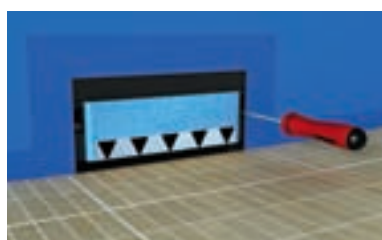

Přehled výhod

Odtok ve stěně

Objem instalačních prací a doba montáže se výrazně snížily díky tomu, že je odtok skrytý ve stěně, a že je integrovaný do systému Geberit Duofix.

Těsnost

Prvek pro sprchy je vybaven sofistikovaným systémem těsnění, který zaručuje dokonalou těsnost na mnoho let. Napojení jednotlivých částí jsou elastická, což eliminuje nežádoucí pnutí.

Flexibilita

Různé možnosti nastavení v úrovni stěny a podlahy zaručují maximum flexibility při montáži.

Styl

Viditelný designový kryt je k dispozici ve čtyřech decentních provedeních: kartáčovaná nerezová ocel, pochromovaná lesklá, alpská bílá nebo s možností obložení podle přání zákazníka.

Snadná údržba

Za designovým krytem je skryté sítko zachycující vlasy, které lze snadno vyjmout a vyčistit.

Záběry z montážního filmu

Celý film můžete zhlédnout na našich webových stránkách nebo si ho stáhnout jako wmv soubor:

www.geberit.cz > Výrobky > Předstěnové instalace > Duofix